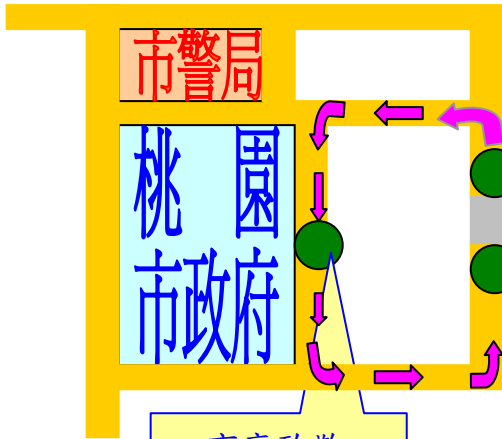

市立
田徑場
桃園農工

山鶯路
車運

中興路

山鶯路
傳遞

桃市-新北交接
16:16-16:26

山鶯路
中興路
16:00

矯正署
市界
16:16

市府致敬
15:16~15:26