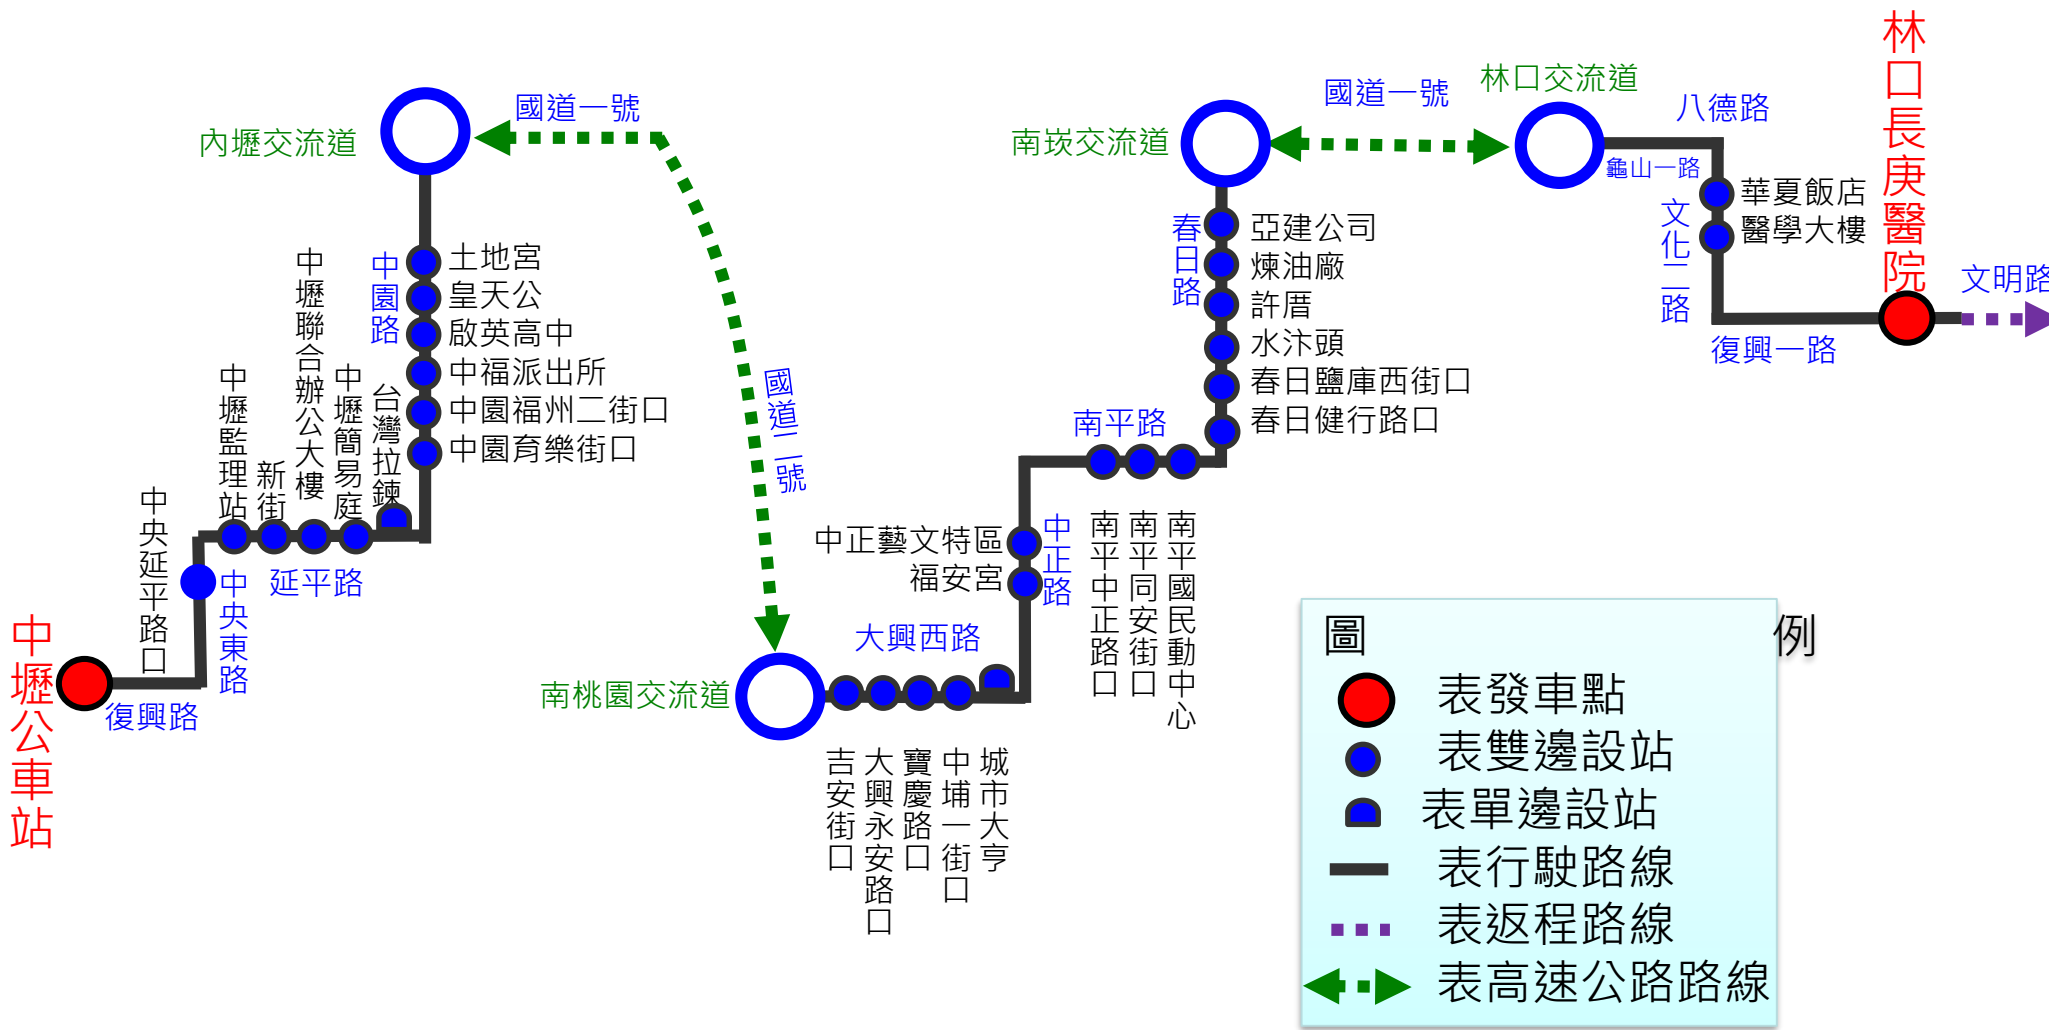

# 桃園客運「中壢-林口長庚醫院(經中正藝文特區)」路線圖

中壢公車站

林口長庚醫院

**圖例**

- 表發車點
- 表雙邊設站
- 表單邊設站
- 表行駛路線
- ... 表返程路線
- ←...→ 表高速公路路線