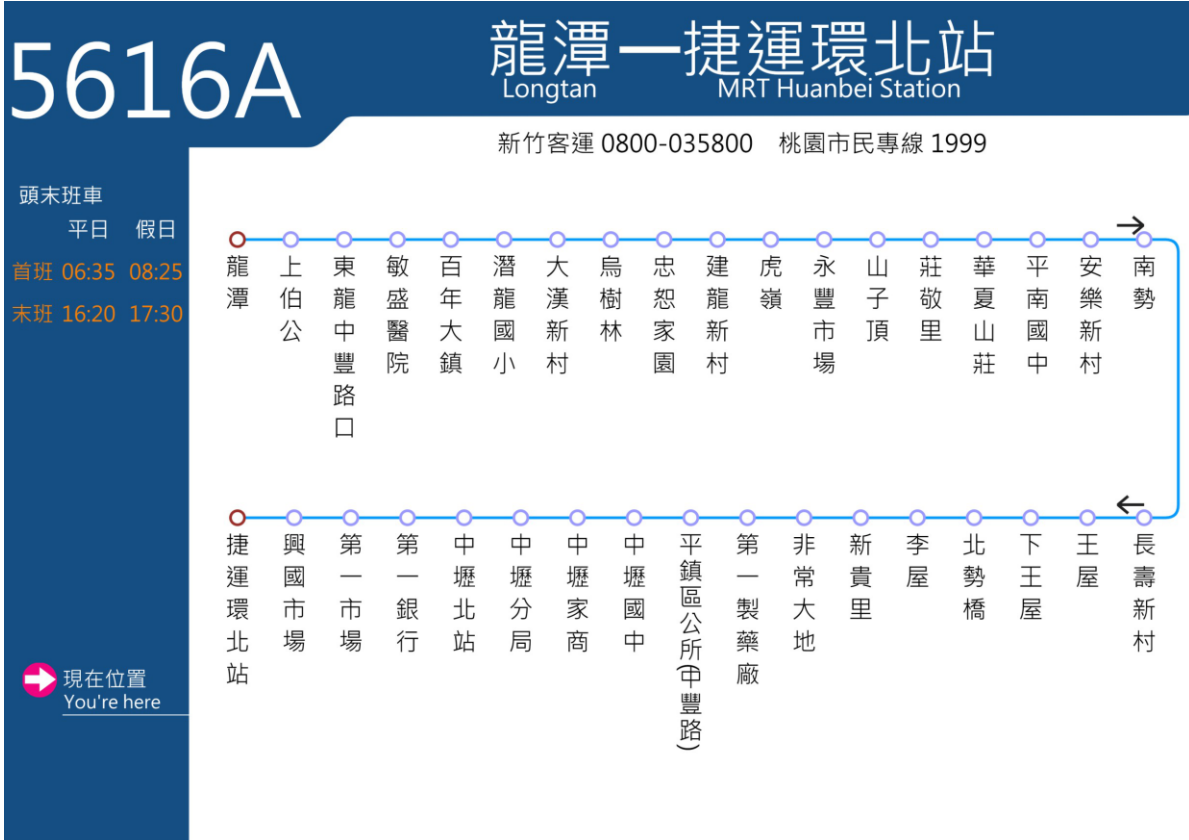

桃園市政府交通局新聞稿

機關地址：桃園市桃園區縣府路1號8樓
總機：(03) 3322101 #6868
傳真：(03) 3393986
網址：<http://traffic.tycg.gov.tw/index.asp>

發佈日期：109/7/28 新聞連絡：公共運輸科
科長：陳家緯 分機 6855 行動 0930001223
承辦人：謝承庭 分機 6868

試辦公車【5616A】龍潭-中壢(延駛捷運環北站)路線圖

試辦公車【5616A】「龍潭-中壢(延駛捷運環北站)」時刻表

平日班次數(12)		
序號	龍潭開	捷運環北站開
1	06:35	07:30
2	08:40	09:45
3	09:20	10:10
4	11:40	12:35
5	13:30	14:20
6	16:20	17:10
假日班次數(12)		
1	08:25	09:15
2	10:45	11:35
3	12:30	13:25
4	13:15	14:10
5	16:20	16:50
6	17:30	17:30