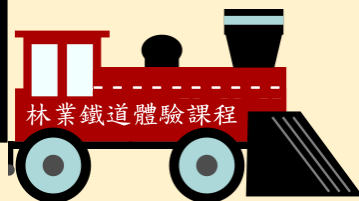

機關車頭的秘密

推動火車的手・靠沙車來煞車

火車機關車頭看起來好複雜！
到底它們藏著什麼秘密呢？

讓孩子實際觀察並動手實驗
來解開這個秘密吧！

名額有限 報名要快！

機車頭的傳輸動力介紹

教導示範如何操作教具

動腦
思考

動手
實驗

動力
科學

分組進行沙子煞車實驗

放大鏡觀察石英砂