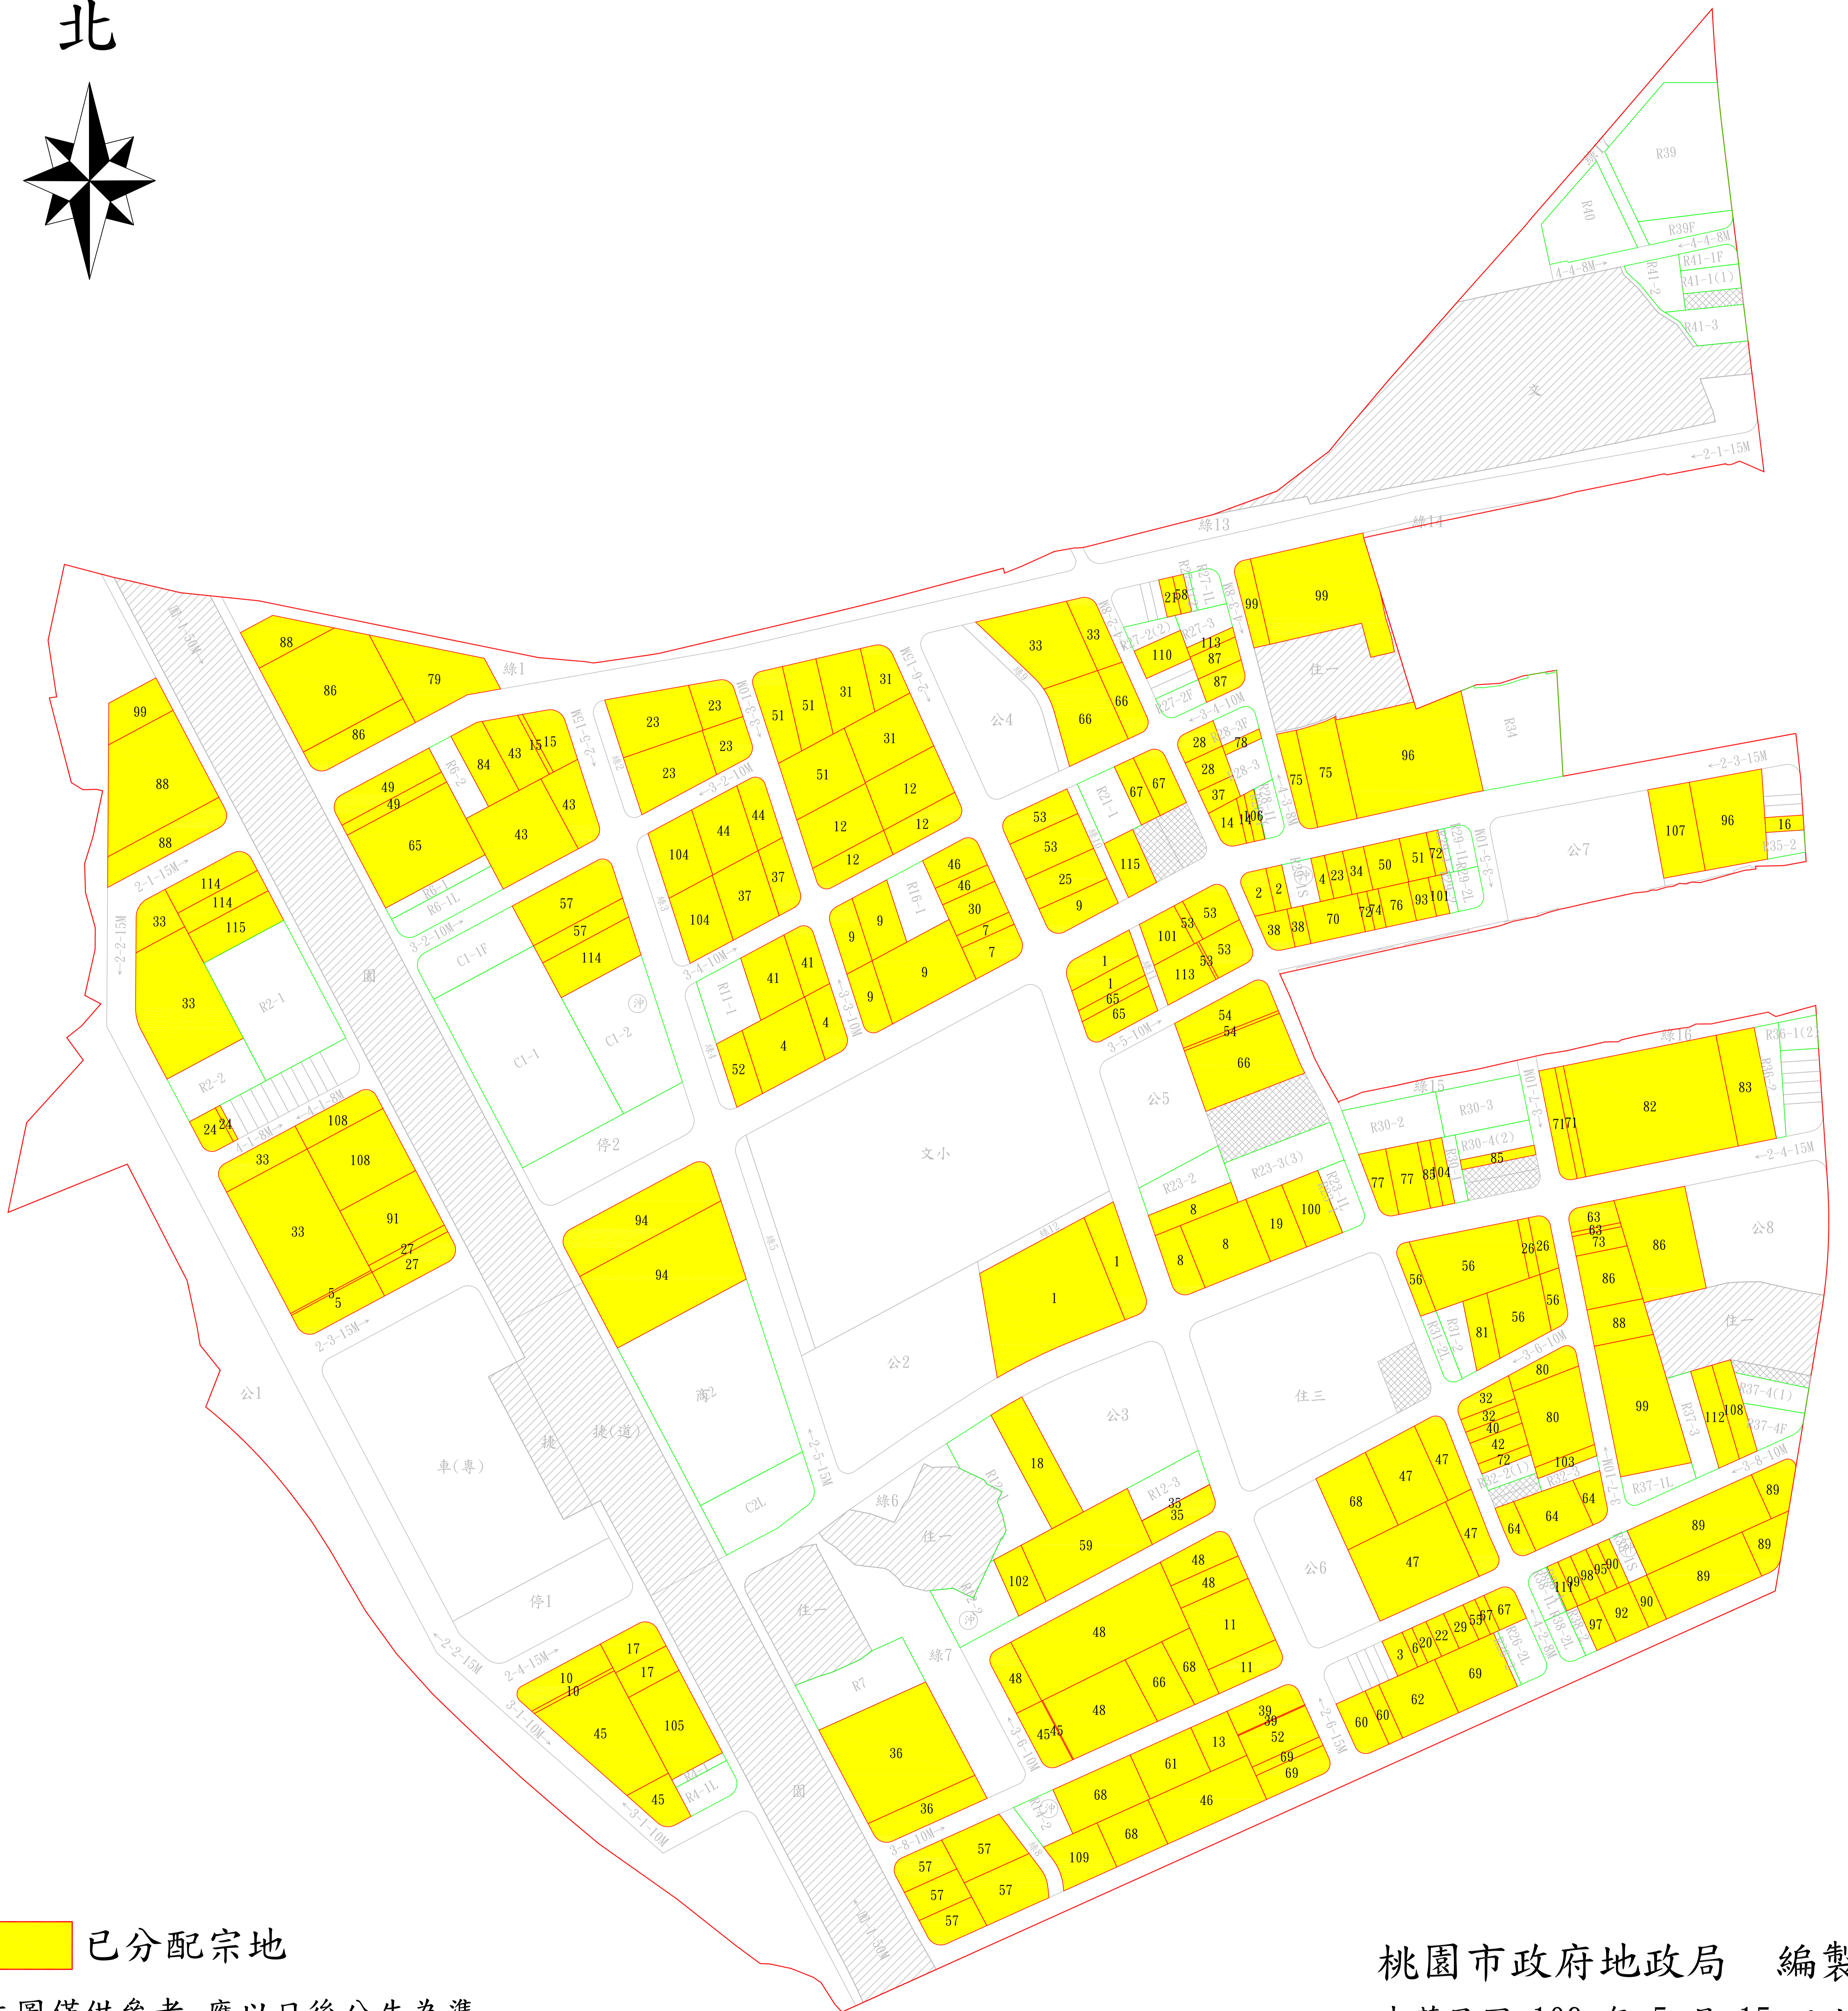

桃園市機場捷運A20站地區區段徵收區抵價地分配成果圖

 已分配宗地

本圖僅供參考, 應以日後公告為準

桃園市政府地政局 編製

中華民國 109 年 5 月 15 日上午