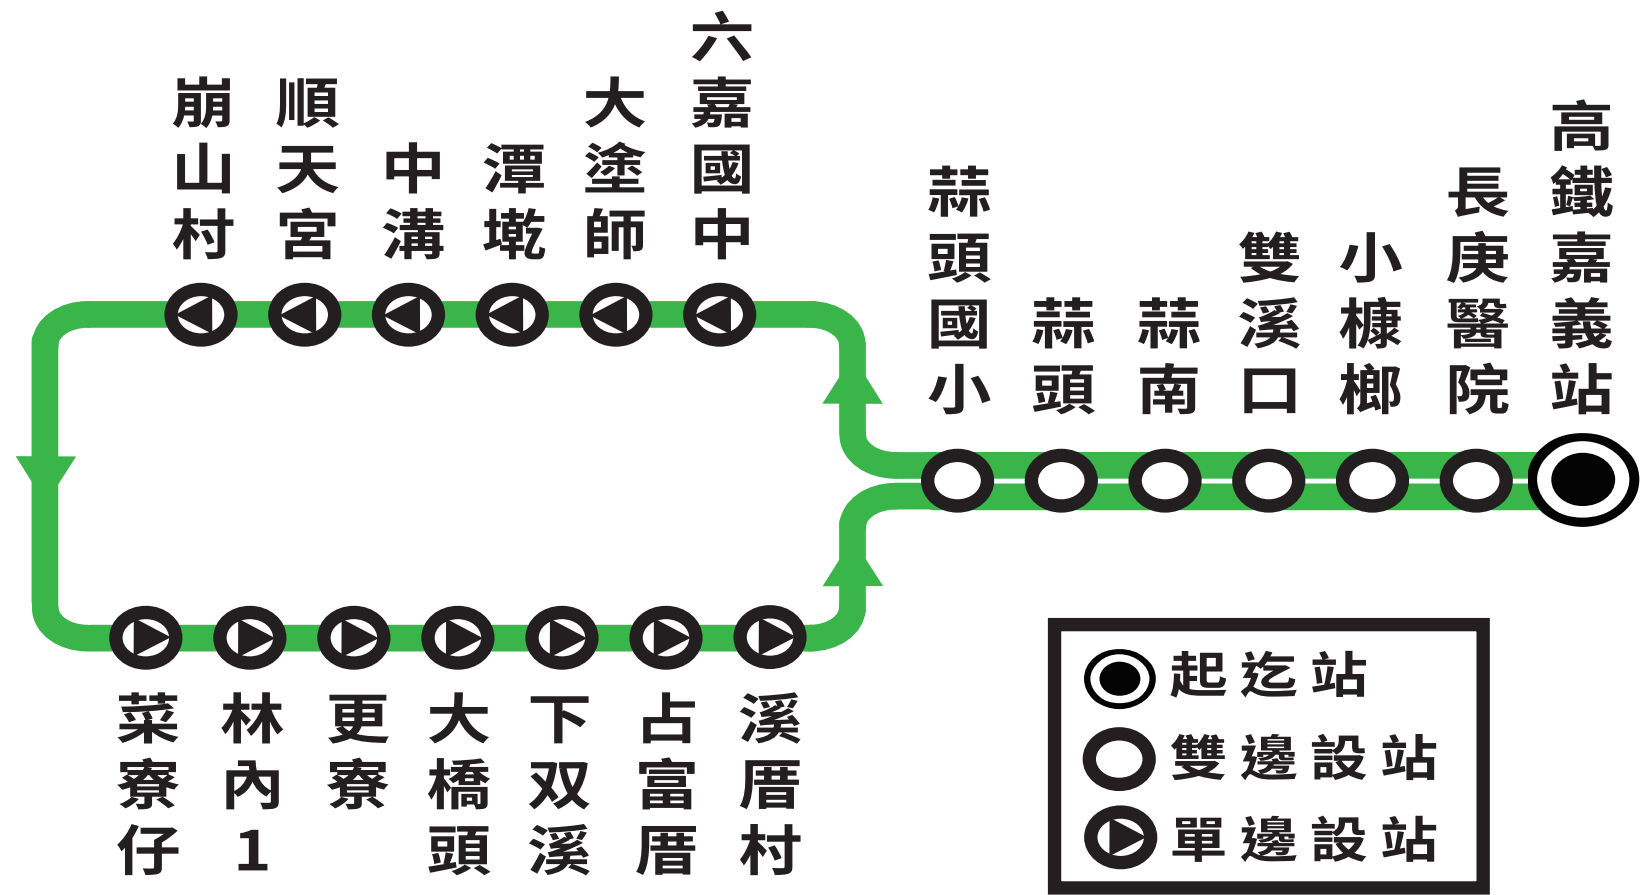

六腳鄉公所
Liujiao Township,
Chiayi County

六腳鄉幸福巴士

幸福六腳1路(六腳環狀線)

交通部公共運輸計畫
補助計畫
繽紛臺灣·綠運輸

時刻表	每日行駛				
	第 1 班	第 2 班	第 3 班	第 4 班	第 5 班
高鐵嘉義站	07:15	09:15	12:15	14:15	17:15
長庚醫院	07:25	09:25	12:25	14:25	17:25
小棟榔	07:29	09:29	12:29	14:29	17:29
雙溪口	07:32	09:32	12:32	14:32	17:32
蒜南	07:37	09:37	12:37	14:37	17:37
蒜頭	07:38	09:38	12:38	14:38	17:38
蒜頭國小	07:39	09:39	12:39	14:39	17:39
六嘉國中	07:41	09:41	12:41	14:41	17:41
大塗師	07:44	09:44	12:44	14:44	17:44
潭墘	07:46	09:46	12:46	14:46	17:46
中溝	07:49	09:49	12:49	14:49	17:49
順天宮	07:55	09:55	12:55	14:55	17:55
崩山村	08:01	10:01	13:01	15:01	18:01
菜寮仔	08:03	10:03	13:03	15:03	18:03
林內 1	08:05	10:05	13:05	15:05	18:05
更寮	08:08	10:08	13:08	15:08	18:08
大橋頭	08:10	10:10	13:10	15:10	18:10
下双溪	08:12	10:12	13:12	15:12	18:12
占富厝	08:14	10:14	13:14	15:14	18:14
溪厝村	08:17	10:17	13:17	15:17	18:17
蒜頭國小	08:21	10:21	13:21	15:21	18:21
蒜頭	08:22	10:22	13:22	15:22	18:22
蒜南	08:23	10:23	13:23	15:23	18:23
雙溪口	08:28	10:28	13:28	15:28	18:28
小棟榔	08:31	10:31	13:31	15:31	18:31
長庚醫院	08:35	10:35	13:35	15:35	18:35
高鐵嘉義站	08:45	10:45	13:45	15:45	18:45

◎各站時刻僅供參考，車輛動態資訊及票價表，請下載 iBus公路客運「iBus公路客運APP」或「嘉義縣iBus 2.0」查詢。

◎本路線可至高鐵嘉義站轉乘高鐵或其他客運路線。

◎本路線服務專線：05-2788177(嘉義縣公車處)、05-3801121(六腳鄉公所)。

嘉義縣iBus 2.0